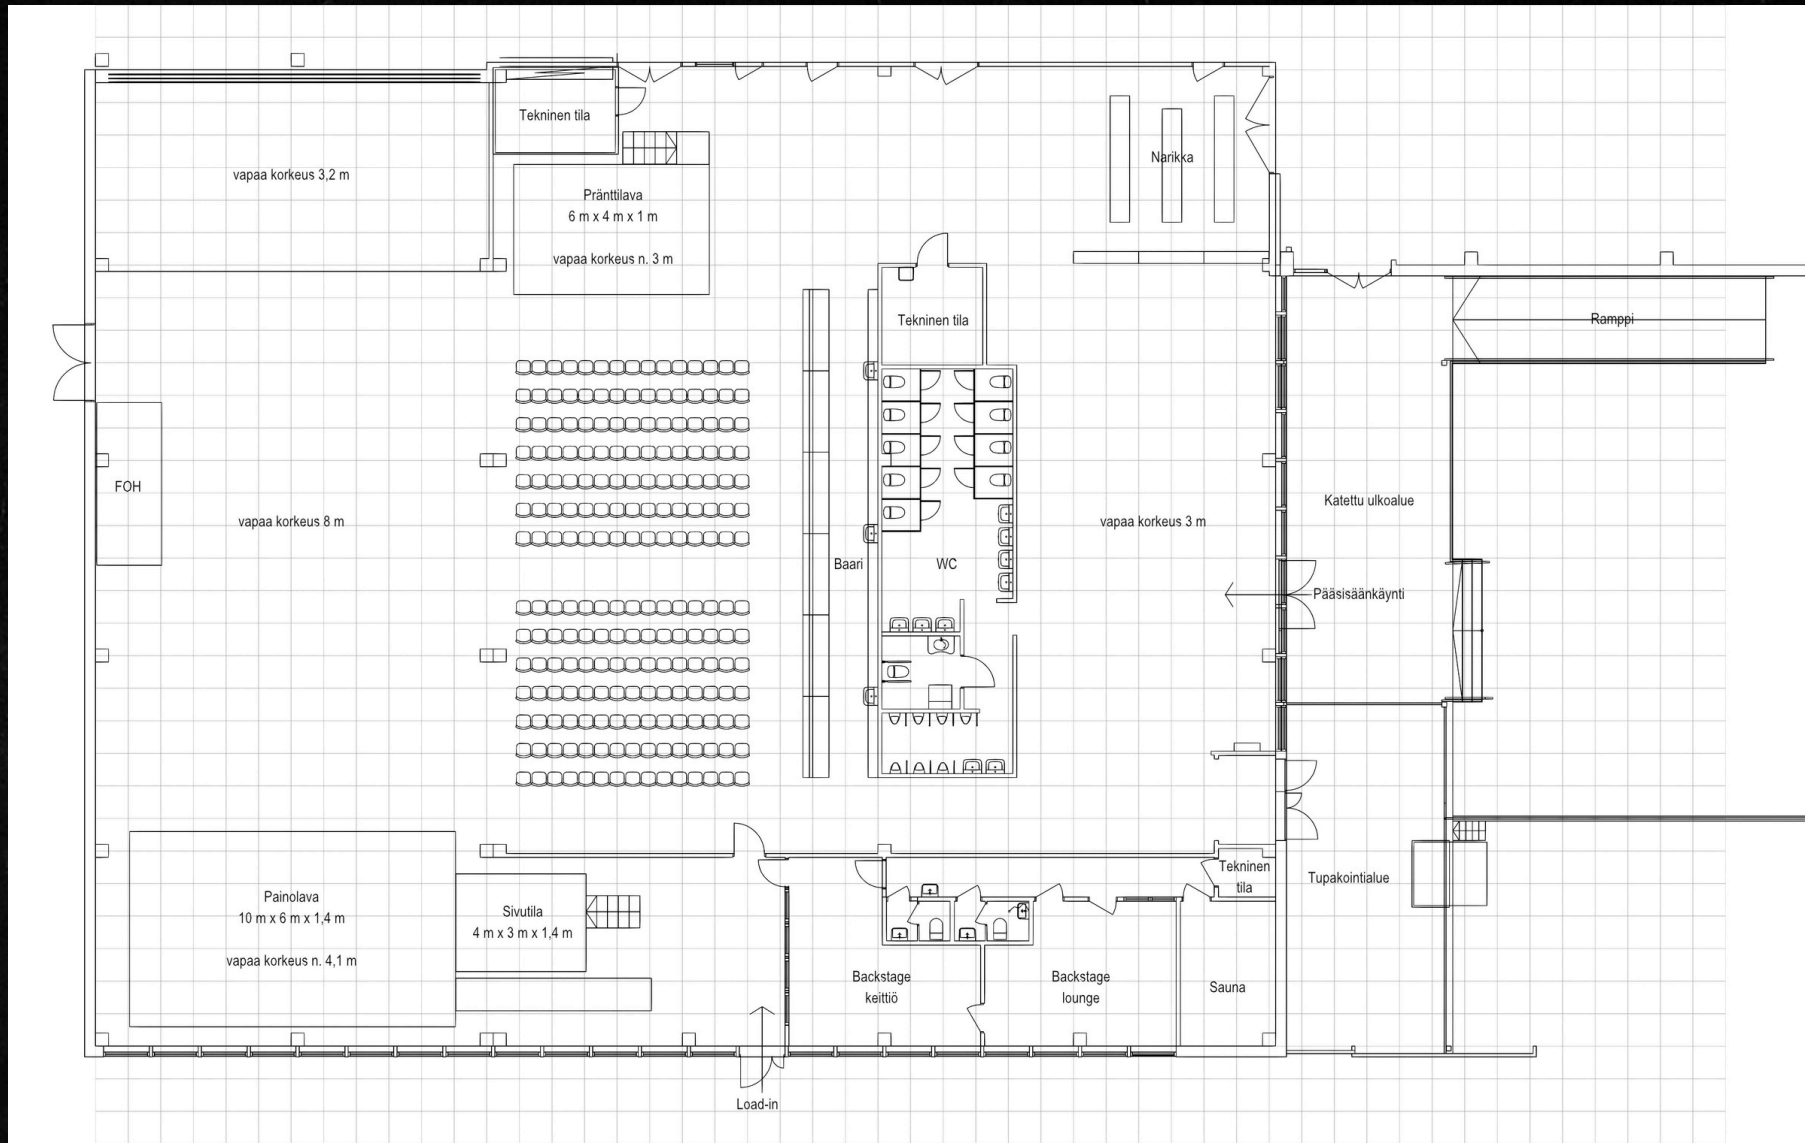

PAINOHALLI

KAPASITEETTI PRÄNTTILAVAN PUOLELLA ISTUEN: 210

24.2.2025