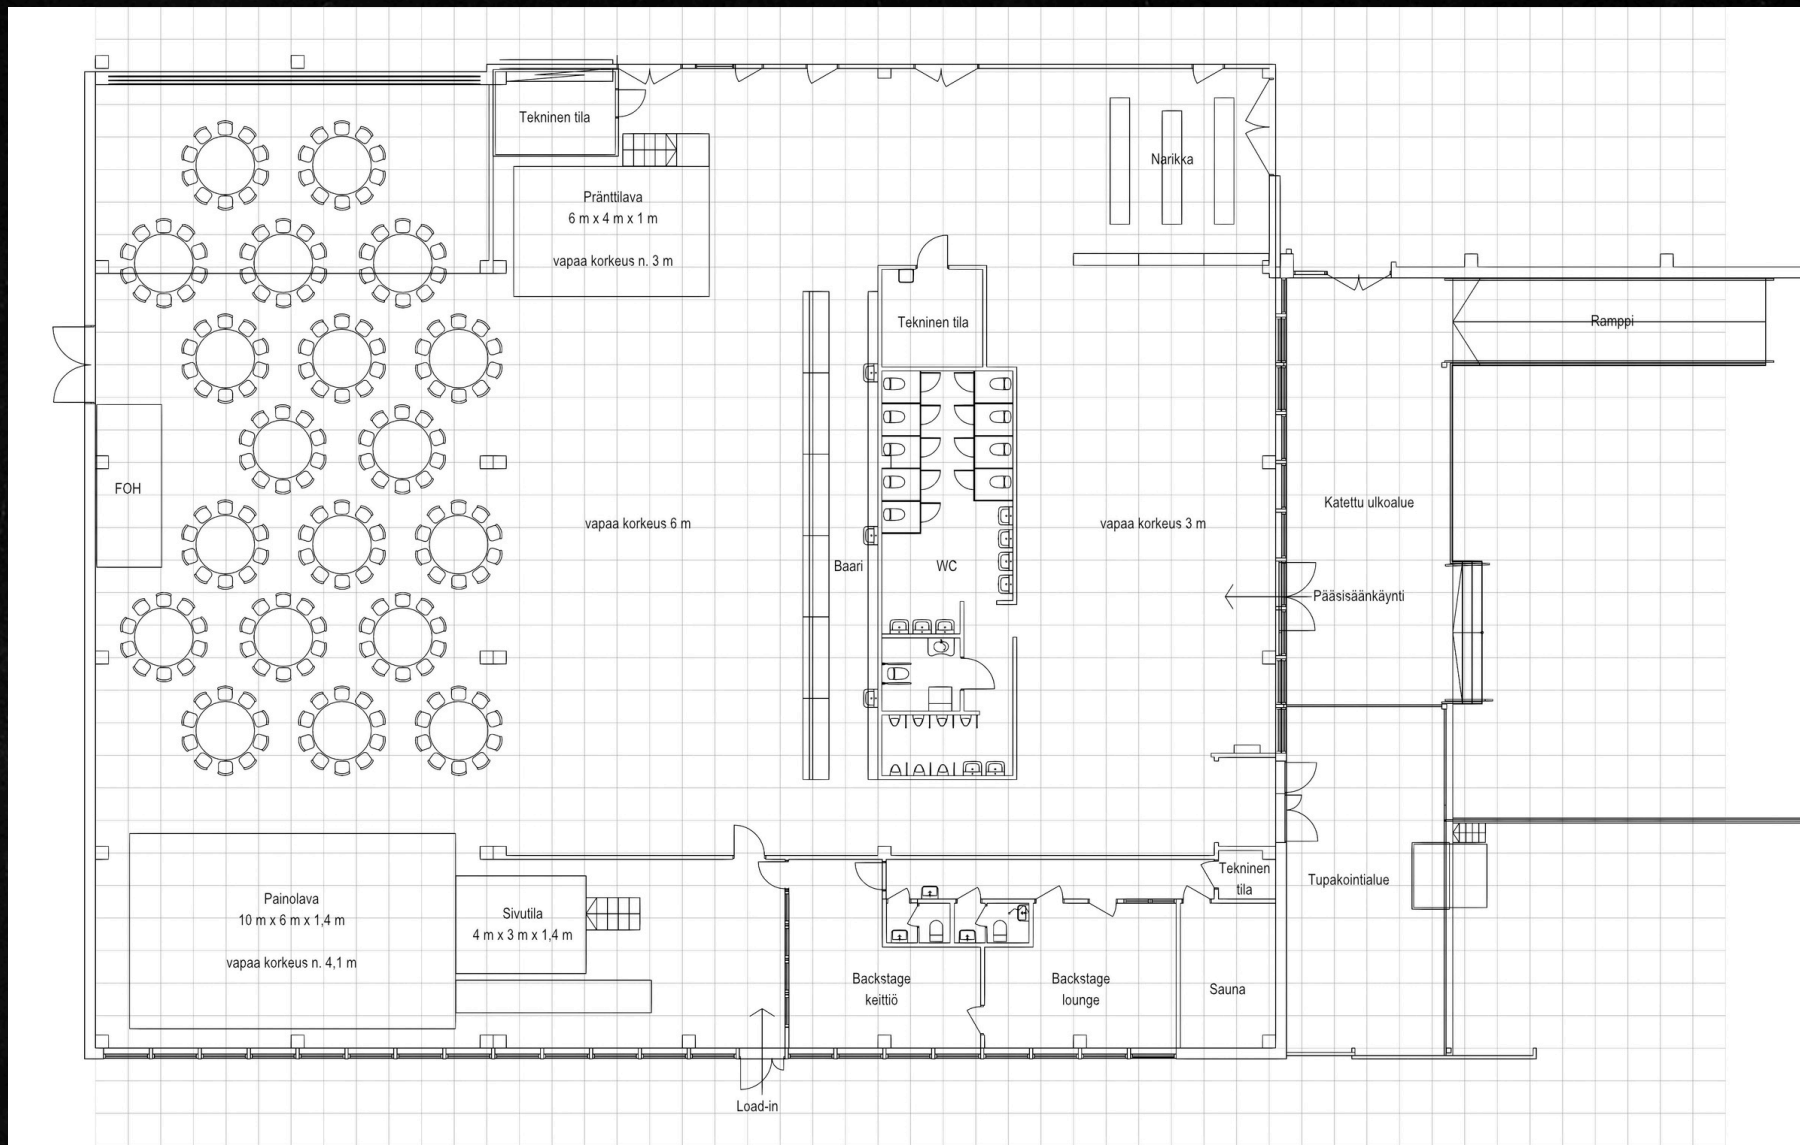

PAINOHALLI

KAPASITEETTI PAINOLAVAN PUOLELLA PYÖREISSÄ PÖYDISSÄ: 190

24.2.2025