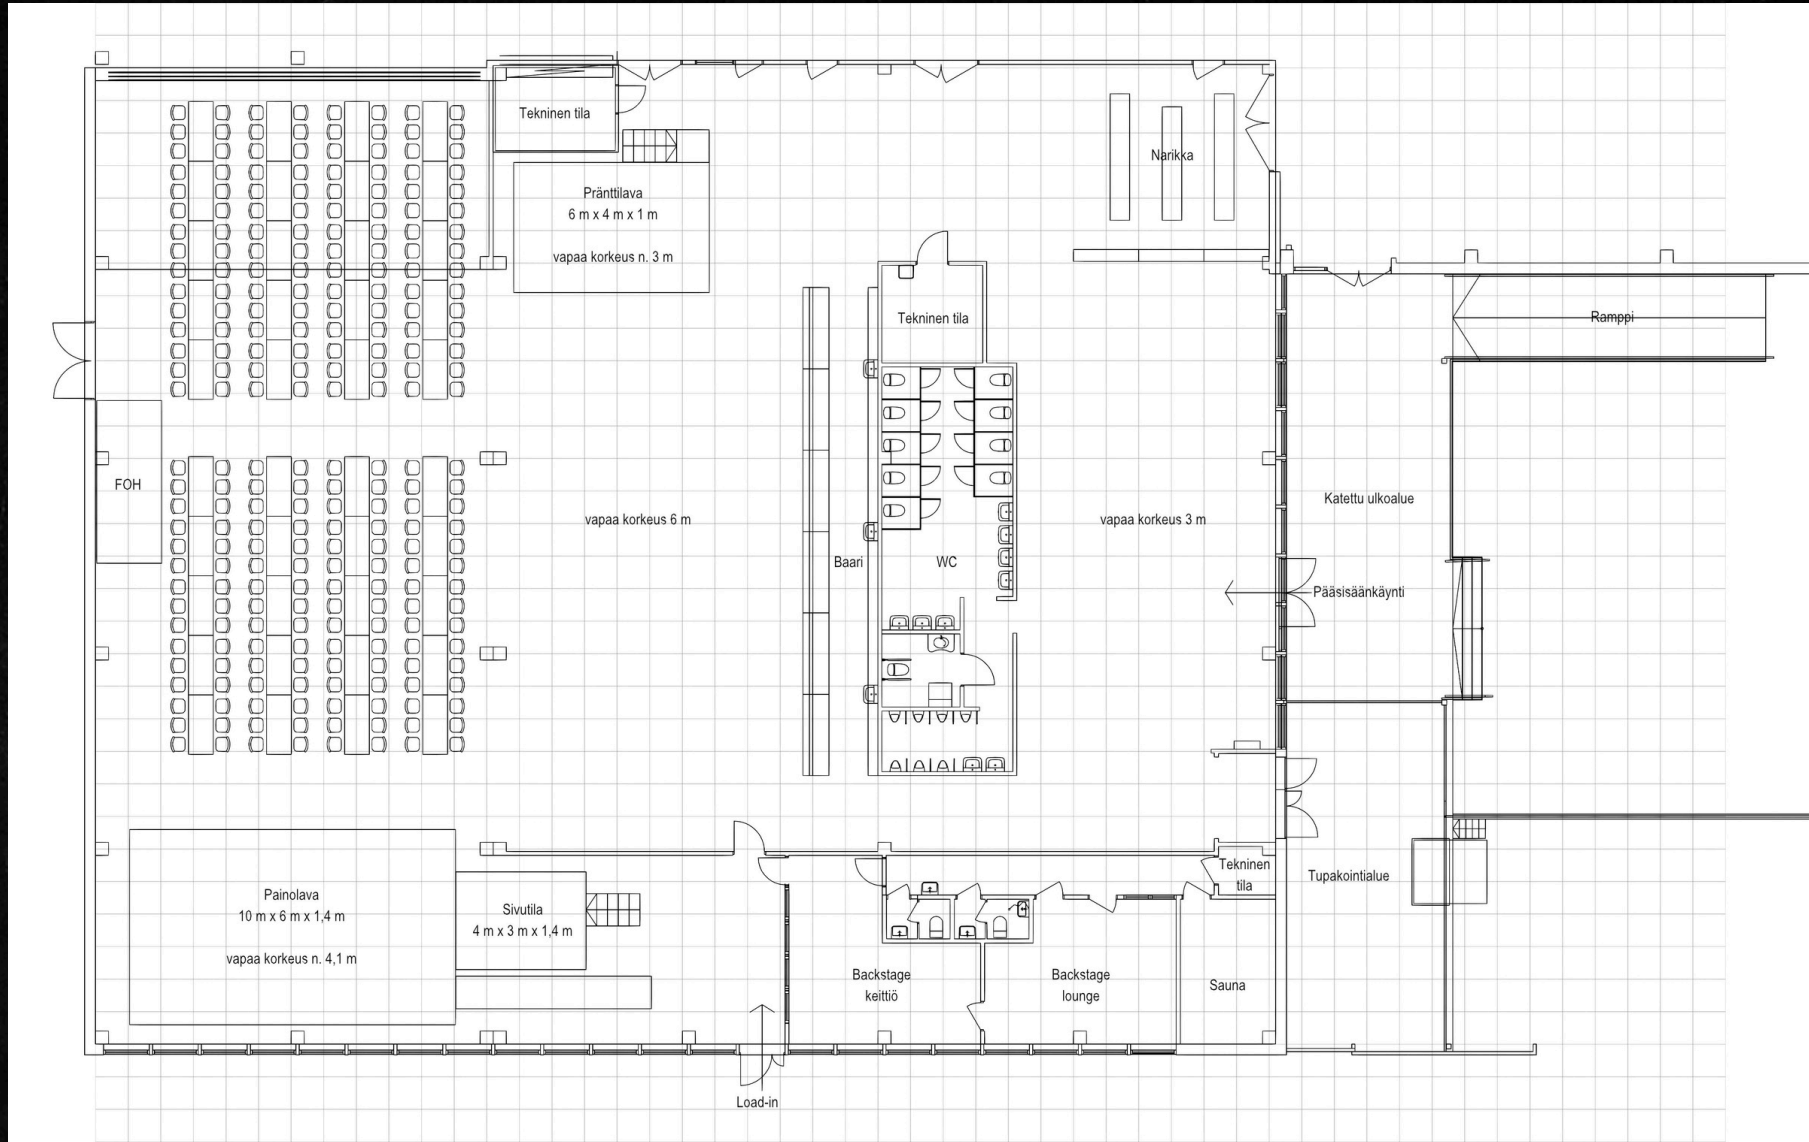

PAINOHALLI

KAPASITEETTI PAINOLAVAN PUOLELLA PITKISSÄ PÖYDISSÄ: 240

24.2.2025