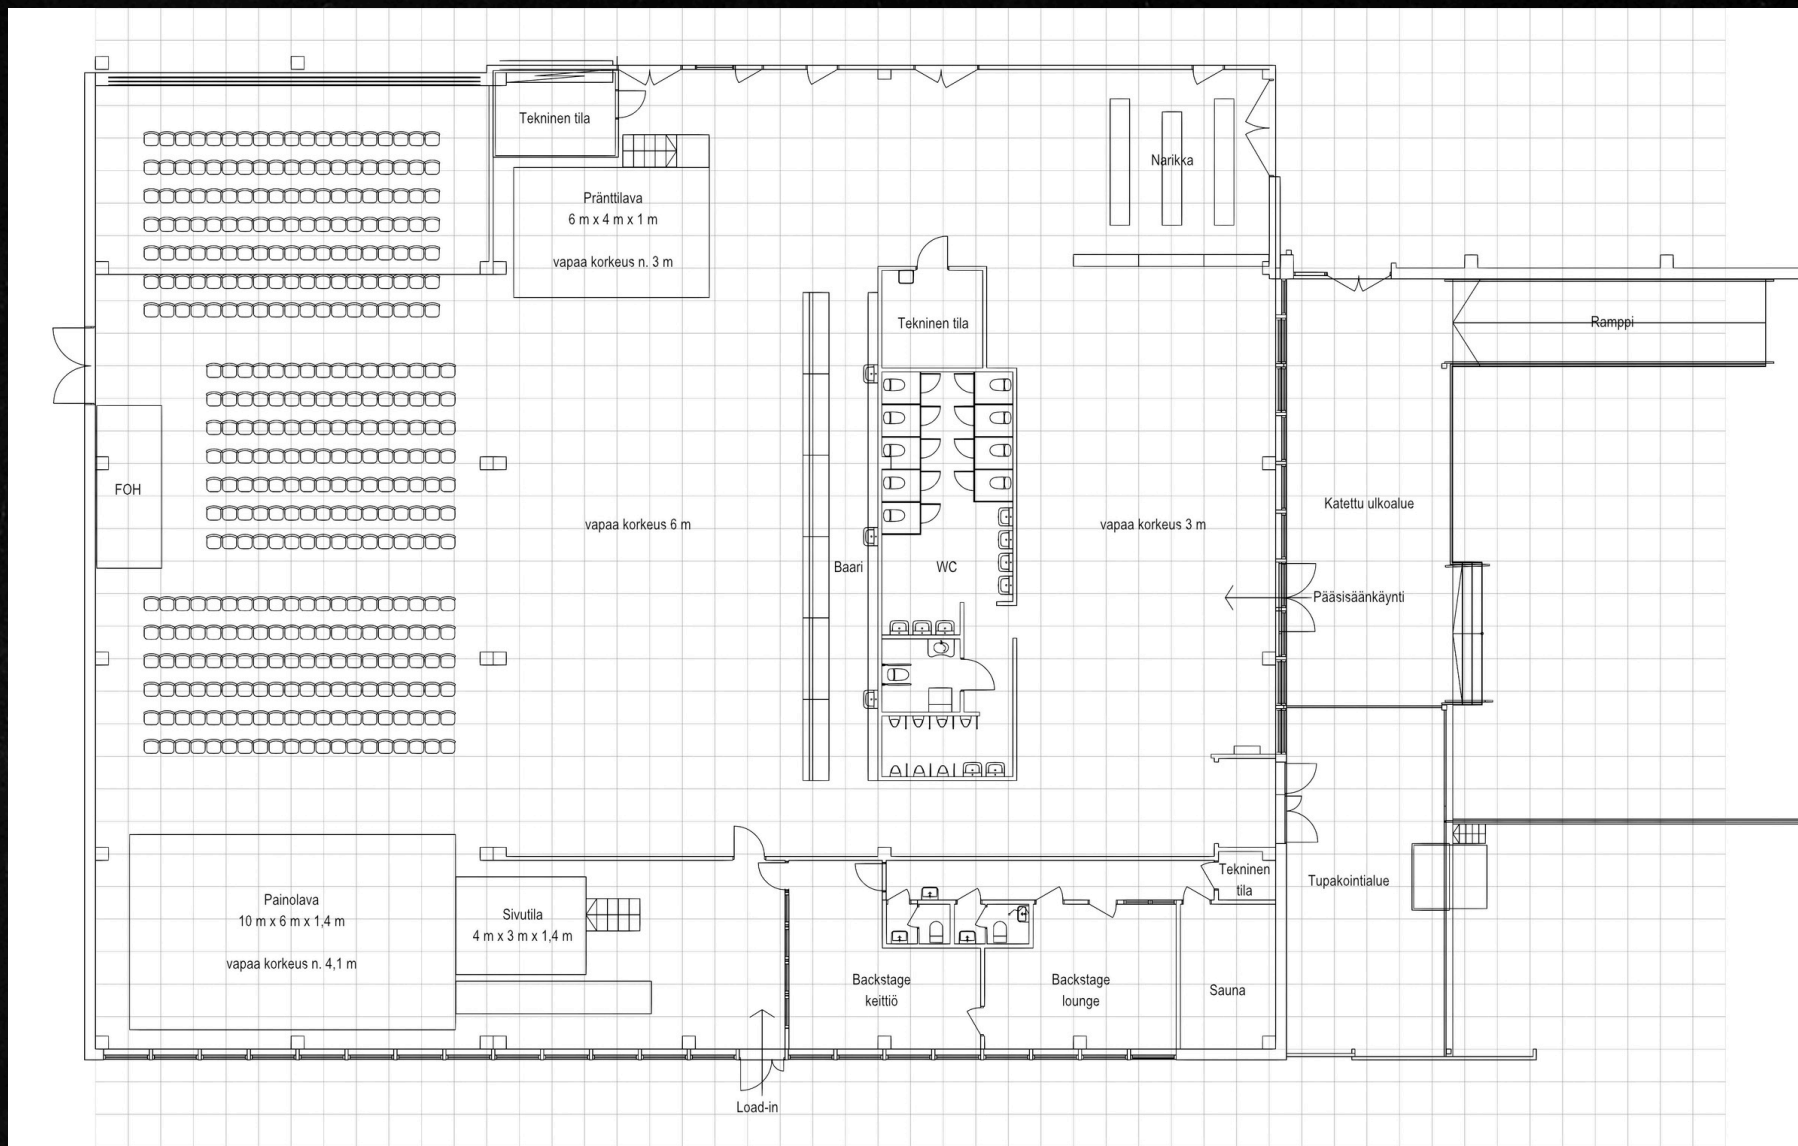

MUU KIINTEÄ TEKNIKKA

- TILAVALAISU (RGB-LED)
- 2 KPL 75" INFONÄYTTÖ
AULASSA

PAINOHALLI

KAPASITEETTI KOKO TILASSA SEISTEN: 1000

24.2.2025

PAINOHALLI

KAPASITEETTI PAINOLAVAN PUOLELLA TUOLIRIVEISSÄ: 365

24.2.2025