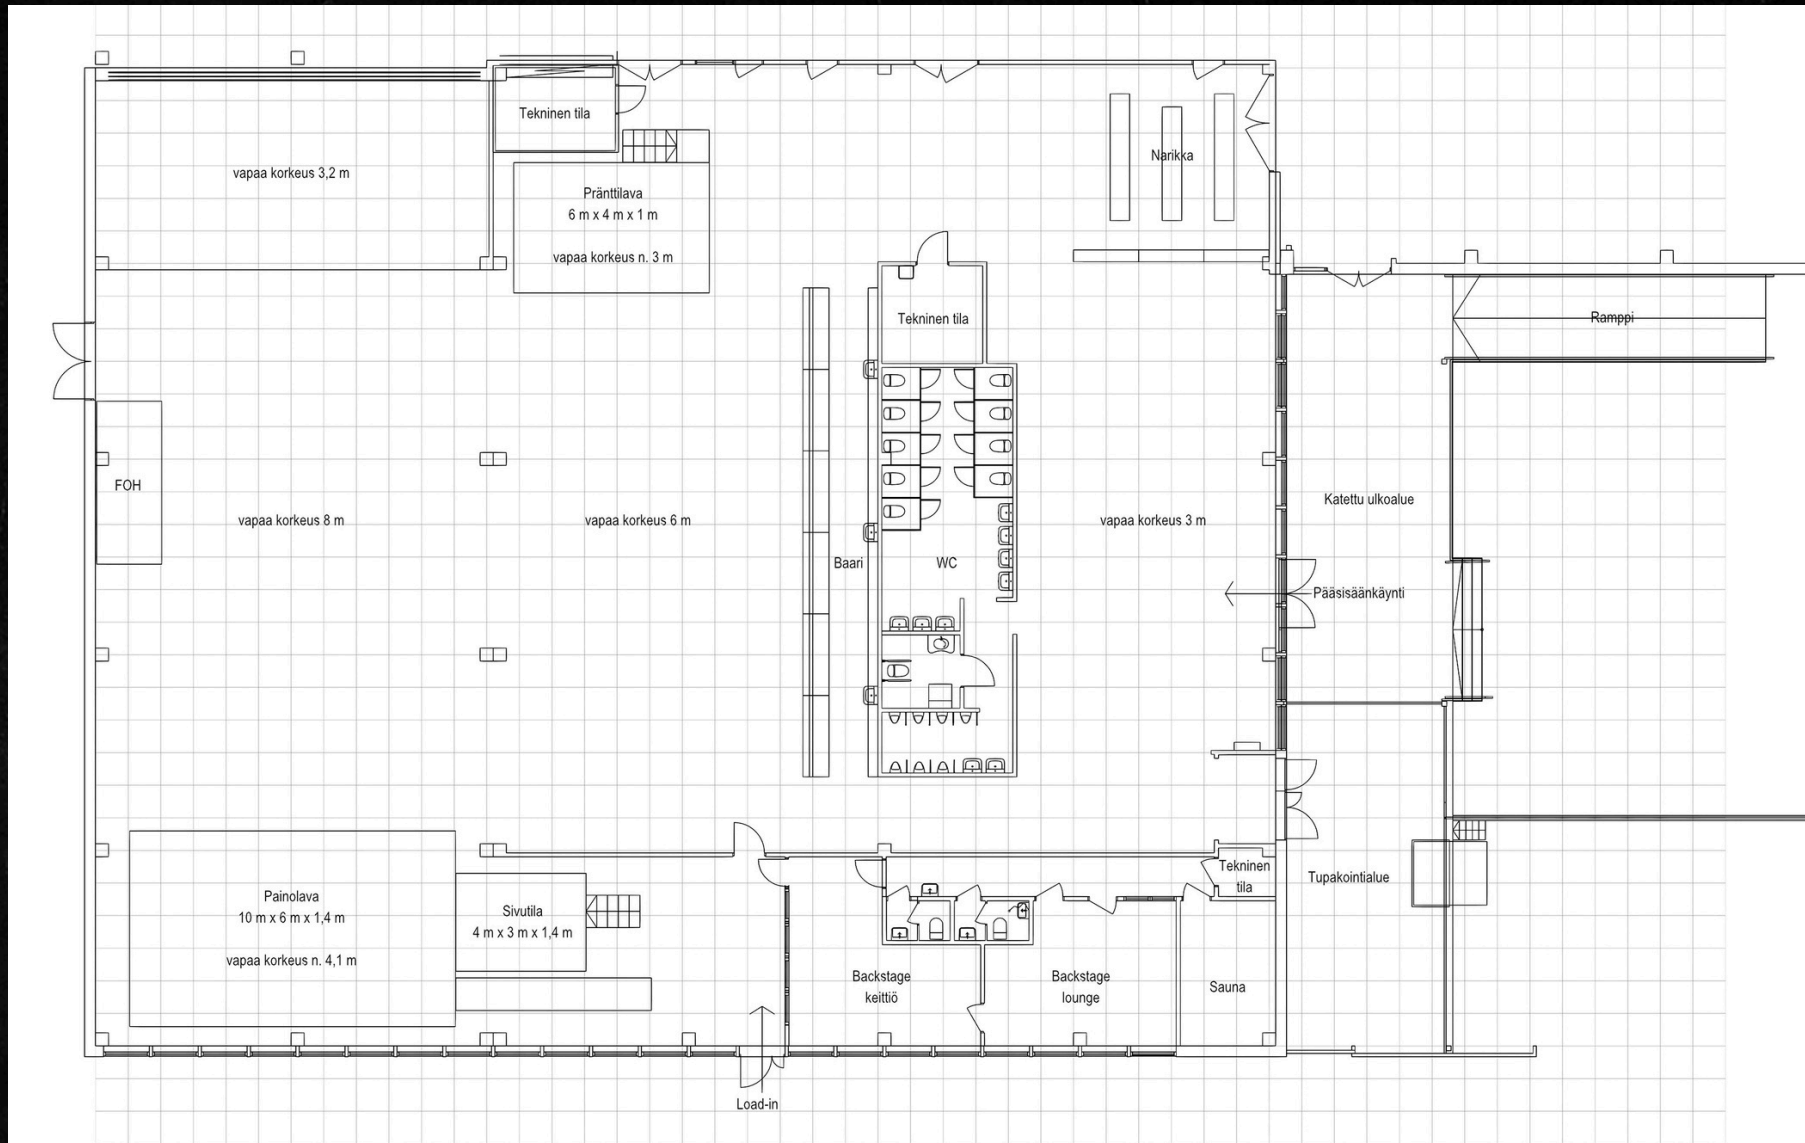

ESTEETTÖMYYS JA SAAVUTETTAVUS

- KAIKKI TILAT OVAT ESTEETTÖMIÄ
- SUKUPUOLINEUTRAALIT SANITEETTITILAT

PAINOLAVA

- ÄÄNITEKNIKKA
- VALOTEKNIKKA
- ESIINTYMISLAVA (10 X 6 X 1,4)

PRÄNTTILAVA

- ÄÄNITEKNIKKA
- VALOTEKNIKKA
- ESIINTYMISLAVA (6 X 4 X 1)

MUU KIINTEÄ TEKNIKKA

- TILAVALAISU (RGB-LED)
- 2 KPL 75" INFONÄYTTÖ
AULASSA

PAINOHALLI

KAPASITEETTI KOKO TILASSA SEISTEN: 1000

24.2.2025

PAINOHALLI

KAPASITEETTI PAINOLAVAN PUOLELLA TUOLIRIVEISSÄ: 365

24.2.2025